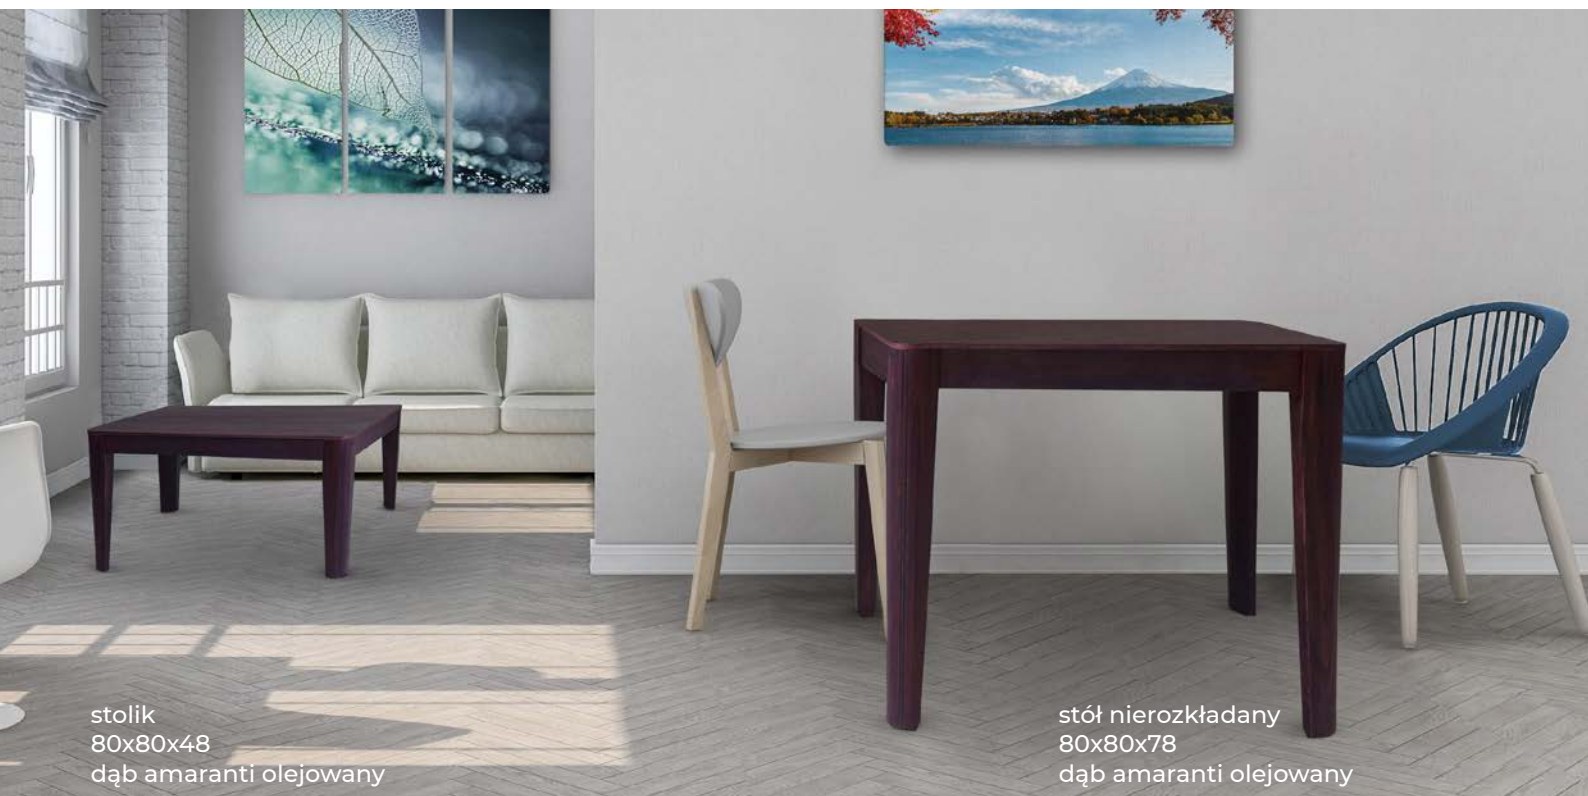

ELITELINEWOOD

COLLECTION

Jeśli nie odpowiada Tobie żaden z naszych wymiarów, prosimy o podanie własnej propozycji...

...Firma Ortus Furniture wykona go specjalnie dla Ciebie.

If none of the dimensions are suitable for you, please let us know, which dimensions you require ...

...Ortus Furniture will make it especially for you.

Niniejsza oferta nie jest ofertą w rozumieniu polskich przepisów kodeksu cywilnego. Producent zastrzega sobie prawo do wprowadzania zmian konstrukcyjnych oferowanych mebli, nie zmieniając ich ogólnego wyglądu.

This offer is not an offer in respect of the provisions of Polish civil code. The manufacturer reserves the rights to make construction changes in the offered models of furniture without changing their general look.

stolik
80x80x48
dąb amaranti olejowany

stół nierozkładany
80x80x78
dąb amaranti olejowany

ORTUS Furniture

Jeżewo 6A, 89-210 Łabiszyn

tel. +48 52 324 51 26

kom. +48 698 768 638 kraj

kom. +48 604 614 846 kraj

kom. +48 662 822 382 kraj

kom. +48 662 403 904 eksport

e-mail: biuro@ortusfurniture.eu

www.ortusfurniture.eu